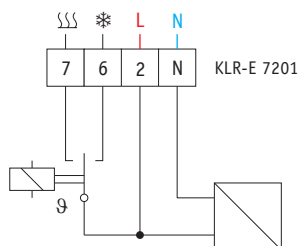

THERMOSTATEN VOOR AIRCONDITIONING

KLRE7201

Kenmerken

Model	KLRE7201
Schakelaars	Niet van toepassing
Uitgangen	Verwarmen Koelen

Technische informatie

Model	KLRE7201
Bestelcode	KLRE7201
Bedrijfsspanning	230 V AC 50/60 HZ
Schakelbare stroom	10 A COS $\Phi = 1$ 4 A COS $\Phi = 0,6$
Contact configuratie	SPDT met neutrale zone
Instelbereik	5 ... 30 °C
Differentiaal bij maximumbelasting	~0,5 K
Neutrale zone	~2 K
Temperature sensor	NTC intern
Beschermingsgraad	IP 30 / geïsoleerd
Afmetingen	127,5 x 75 x 28,6 mm

Aansluitschema

- 9 > : thermostatische functie
- Acc : anticipatieweerstand
- | : ON/OFF-schakelaar
- SSS : verwarmen
- ⊞ : ventileren
- * : koelen

OUR TECHNOLOGY | YOUR WELLBEING

BARCOL-AIR | LUCHTVERDEELTECHNIEK