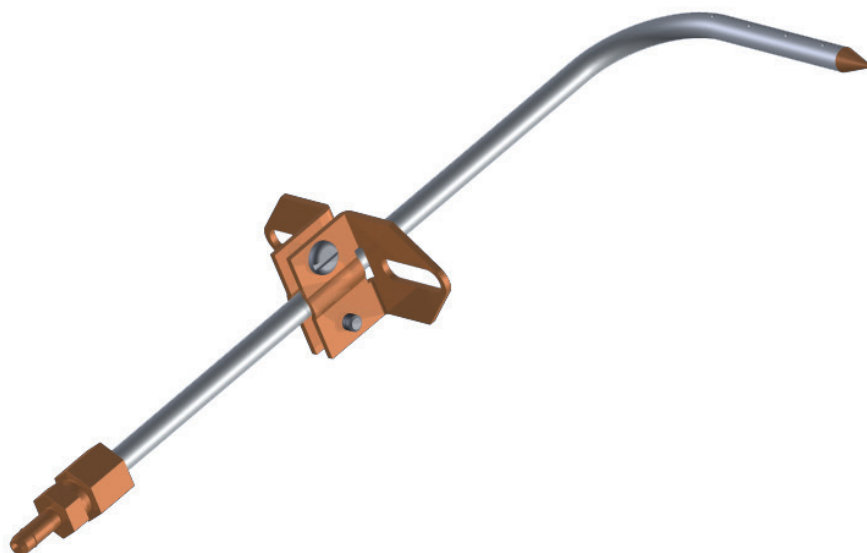

## AP-302 STATISCHE DRUK SONDE

### Kenmerken:

- Meegeleverde montage benodigdheden v.v. klembeugel
- Voor koper of kunststof geschikte 1/4" eindfitting geschikt voor luchtslang Ø 4 mm
- **Materiaal:** messing
- Afmetingen: 127 x 64 mm (L x B), waarvan 102 mm in het kanaal gestoken kan worden
- Montage op 1/3e van het toevoer kanaal systeem